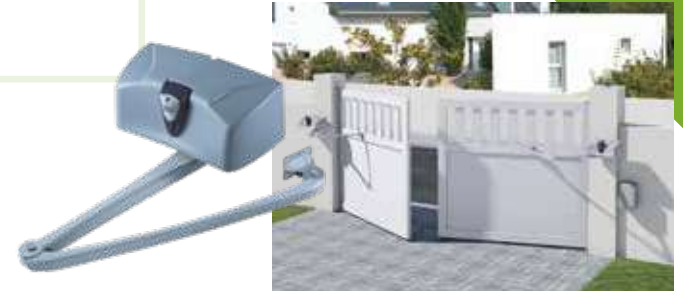

BEETHOVEN/PONANT ◦

Moteur pour **portail battant** n'excédant pas 5 m entre piliers (écoinçon mini 600 mm). Son armoire de commande est indépendante.