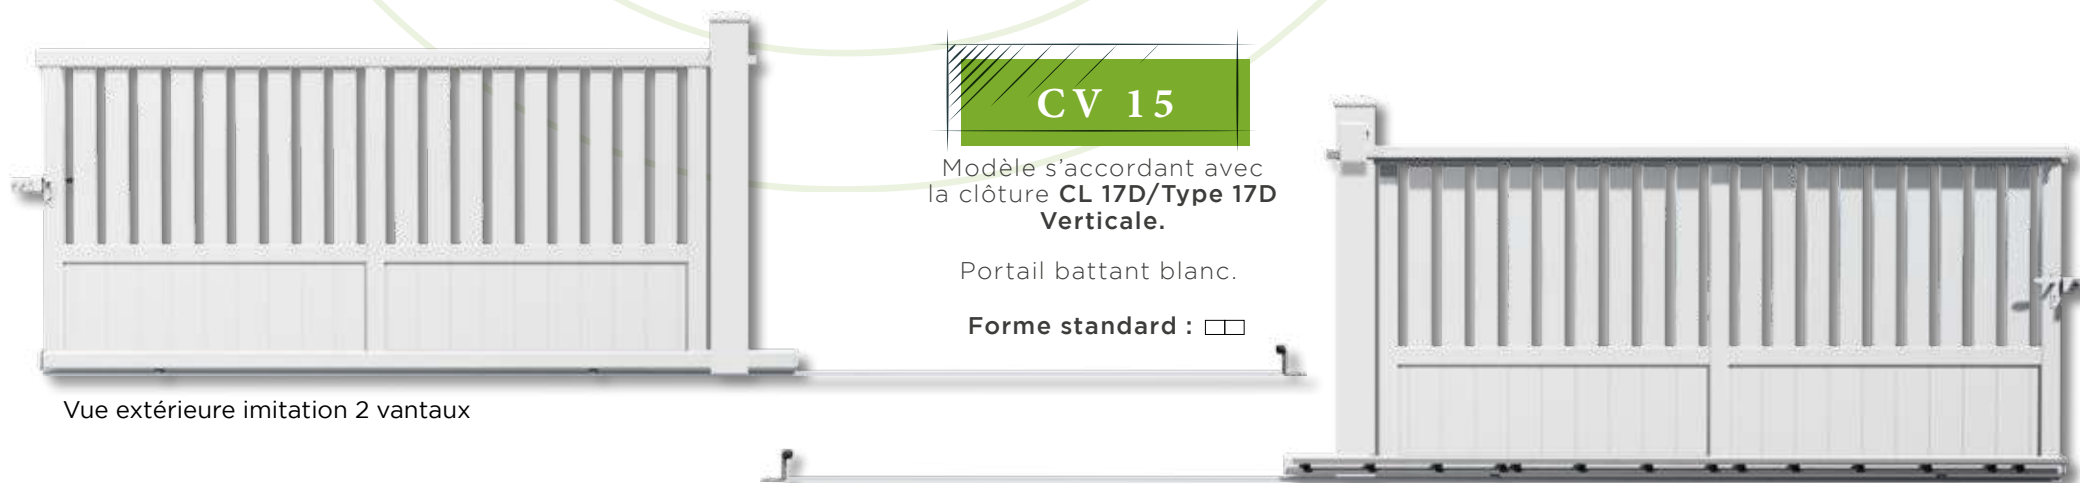

PVC COULISSANT

TOUS NOS MODÈLES DES GAMMES PAVILLON ET RÉSIDENCE SONT **RÉALISABLES EN COULISSANT** (EXCEPTÉ CADRE ALU VISSÉ APPARENT). UN EXEMPLE DE COULISSANT SUR LE MODÈLE CAÏUS.

CV 15

Modèle s'accordant avec
la clôture **CL 17D/Type 17D**
Verticale.

Portail battant blanc.

Forme standard : □□

Vue extérieure imitation 2 vantaux

Vue intérieure imitation 2 vantaux