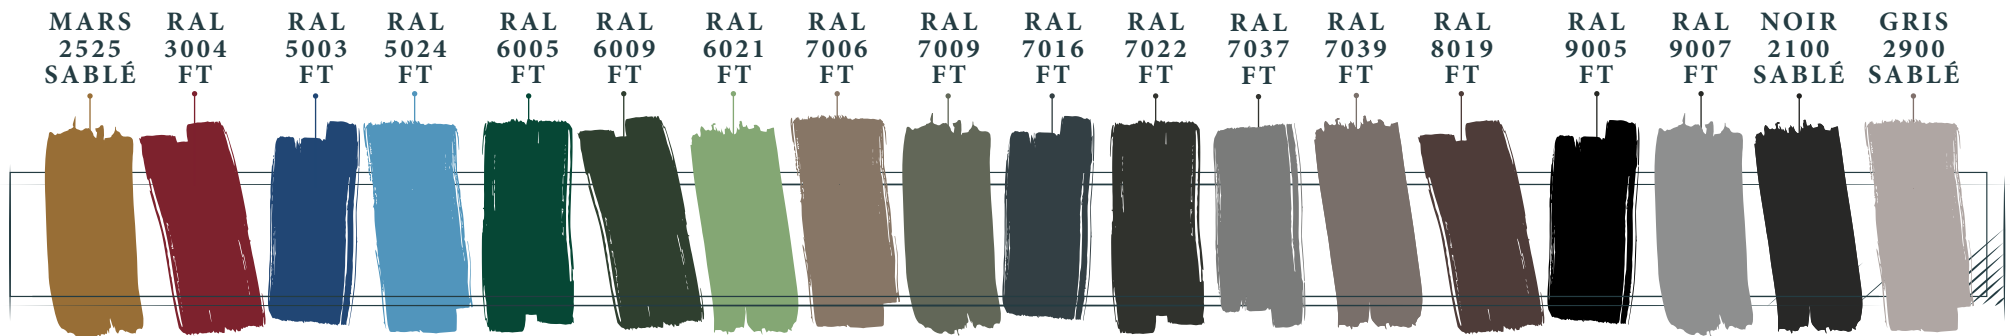

Compatible sur ordinateur et smartphone.
Application téléchargeable sur Google Play et sur Apple Store.

PALETTE COULEURS

ALUMINIUM

FINES TEXTURES

SATINÉS

EN OPTION*

*Hors gamme
classique

Les techniques de l'imprimerie ne permettent pas de restituer très exactement la couleur réelle. Coloris non contractuels.
Vérifier le coloris choisi sur un nuancier RAL. FT = fine Texture