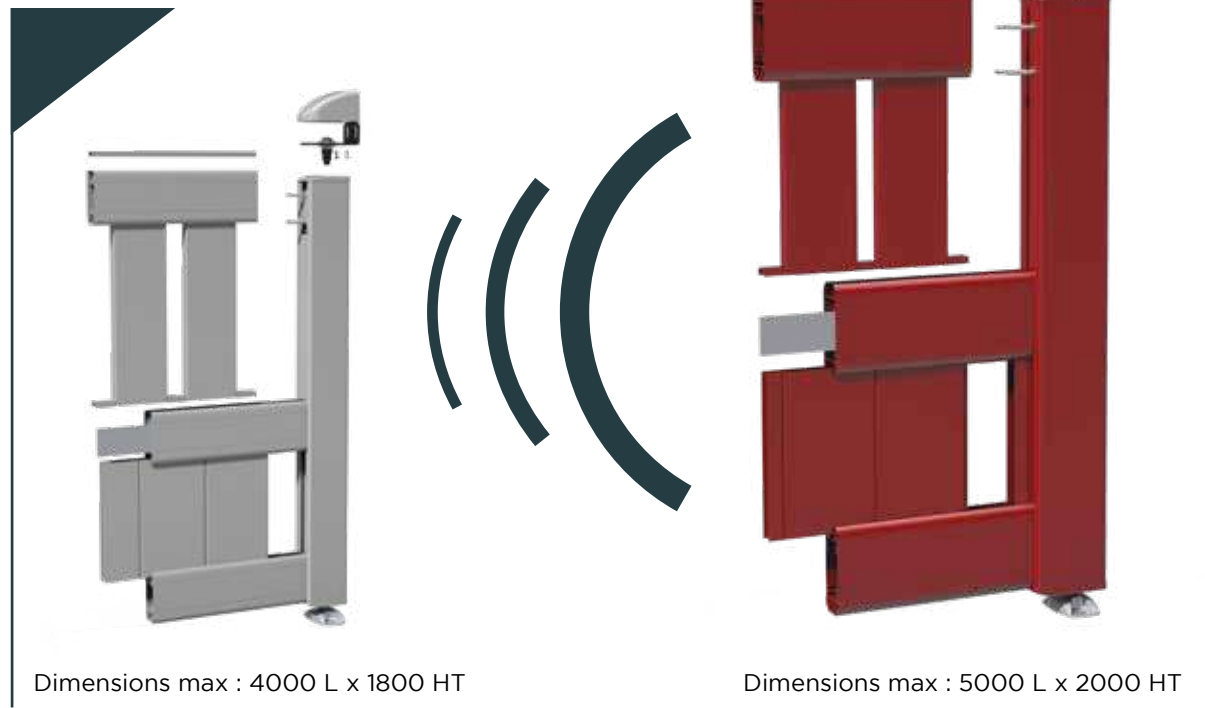

ALUMINIUM CONTEMPORAIN DÉTAILS TECHNIQUES

VERSION PAVILLON XL

GAMME PAVILLON ALU CADRE MÉCANIQUE