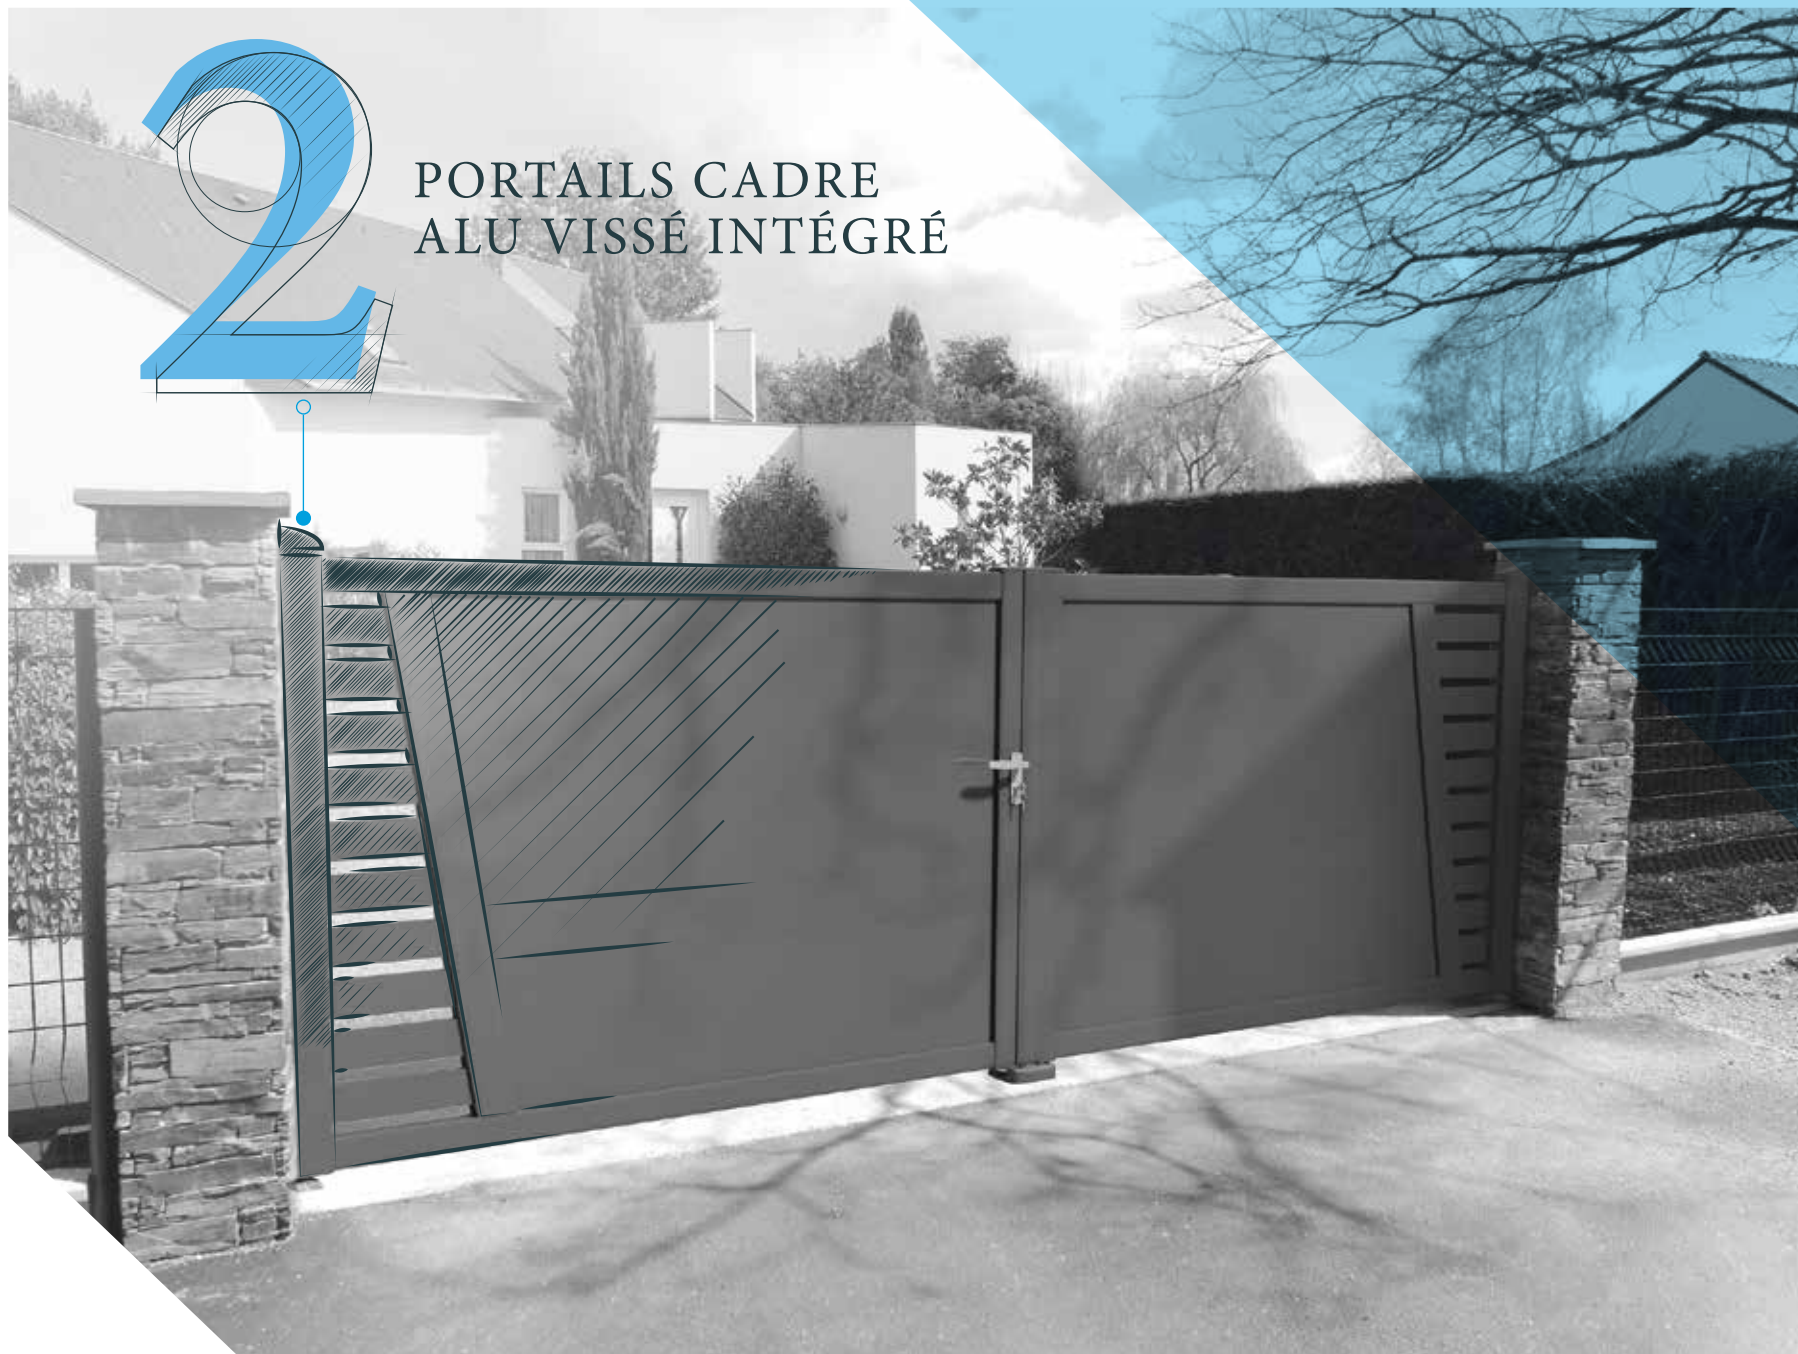

Vue
intérieure

ALUMINIUM CLASSIQUE PORTAILS ART DÉCO

N'ayez pas peur du « moderne-classique », nos portails Art Déco s'associent parfaitement aux maisons anciennes et modernes. Inspirés des portails traditionnels de ferronnerie, nos portails sont assemblés et soudés à la main dans nos ateliers pour un style authentique !

CS 36

(option remplissage)

PVC GAMME PAVILLON

1 PORTAILS CADRE ALU
VISSÉ APPARENT

LE PVC
A TOUT POUR PLAIRE :
PRATIQUE
GRÂCE À SA FACILITÉ
D'ENTRETIEN,
ESTHÉTIQUE
PAR SES LIGNES
SIMPLES ET PÉRENNES,
ET **ÉCONOMIQUE.**

PORTAILS CADRE
ALU VISSÉ INTÉGRÉ

PVC
PORTAILS CADRE ALU VISSÉ APPARENT

À la fois, sobre et de bel abord, cette gamme s'adaptera facilement à vos menuiseries existantes et elle habillera joliment votre jardin.