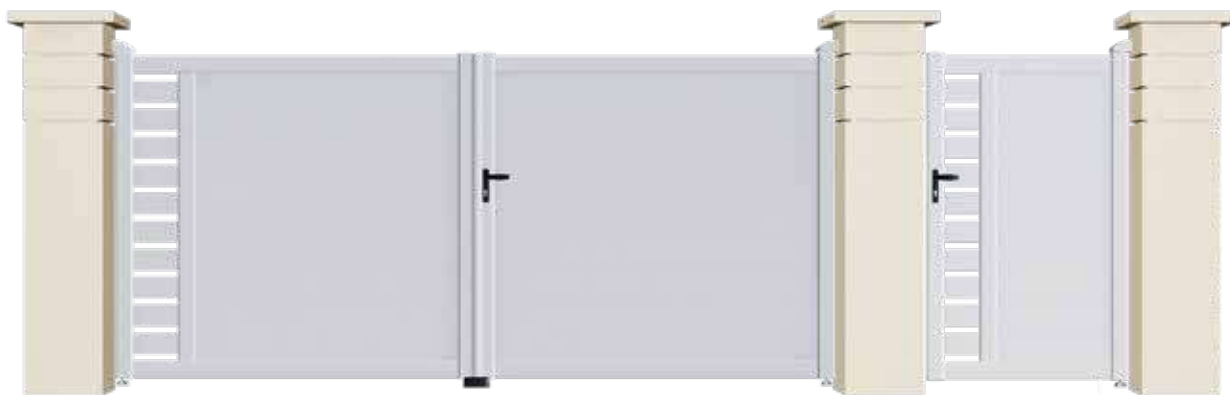

CV 14

Modèle s'accordant
avec la clôture **CL 17D
Verticale.**