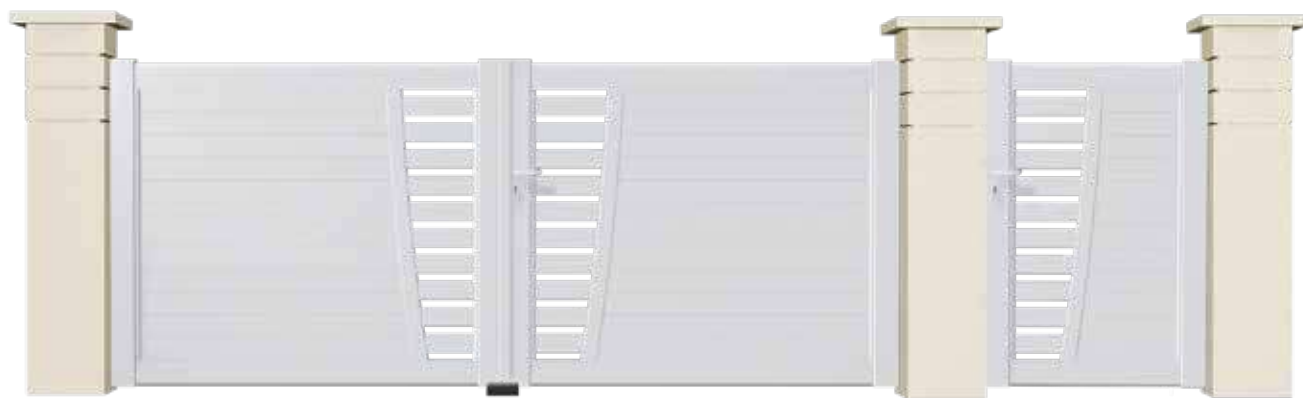

CT 19

Modèle s'accordant
avec la clôture
CL CT 01.

CT 40

Modèle s'accordant
avec la clôture
CL CT 08.