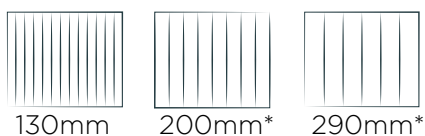

Existe en PVC :
**CV 67T, CV 67
& CD 67.**

OPTIONS DE PERSONNALISATION CT 67

10 CONFIGURATIONS POSSIBLES

3 CHOIX DE LAMES HORIZONTALES (sur les 10 configurations)

3 CHOIX DE LAMES VERTICALES (sur les configurations 3 et 8)