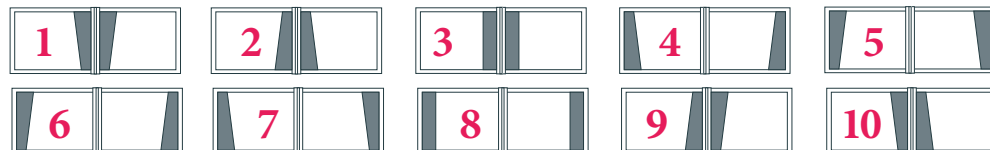

CT 124

Modèle s'accordant avec la clôture **CL CT 24**.

OPTIONS DE PERSONNALISATION CT 124

10 CONFIGURATIONS POSSIBLES

REPLISSAGE

Tôle (plus de 30 modèles au choix)