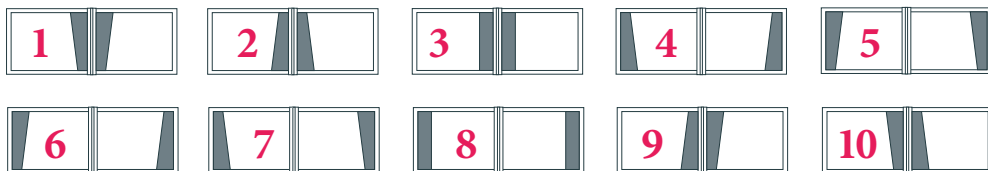

10 CONFIGURATIONS POSSIBLES