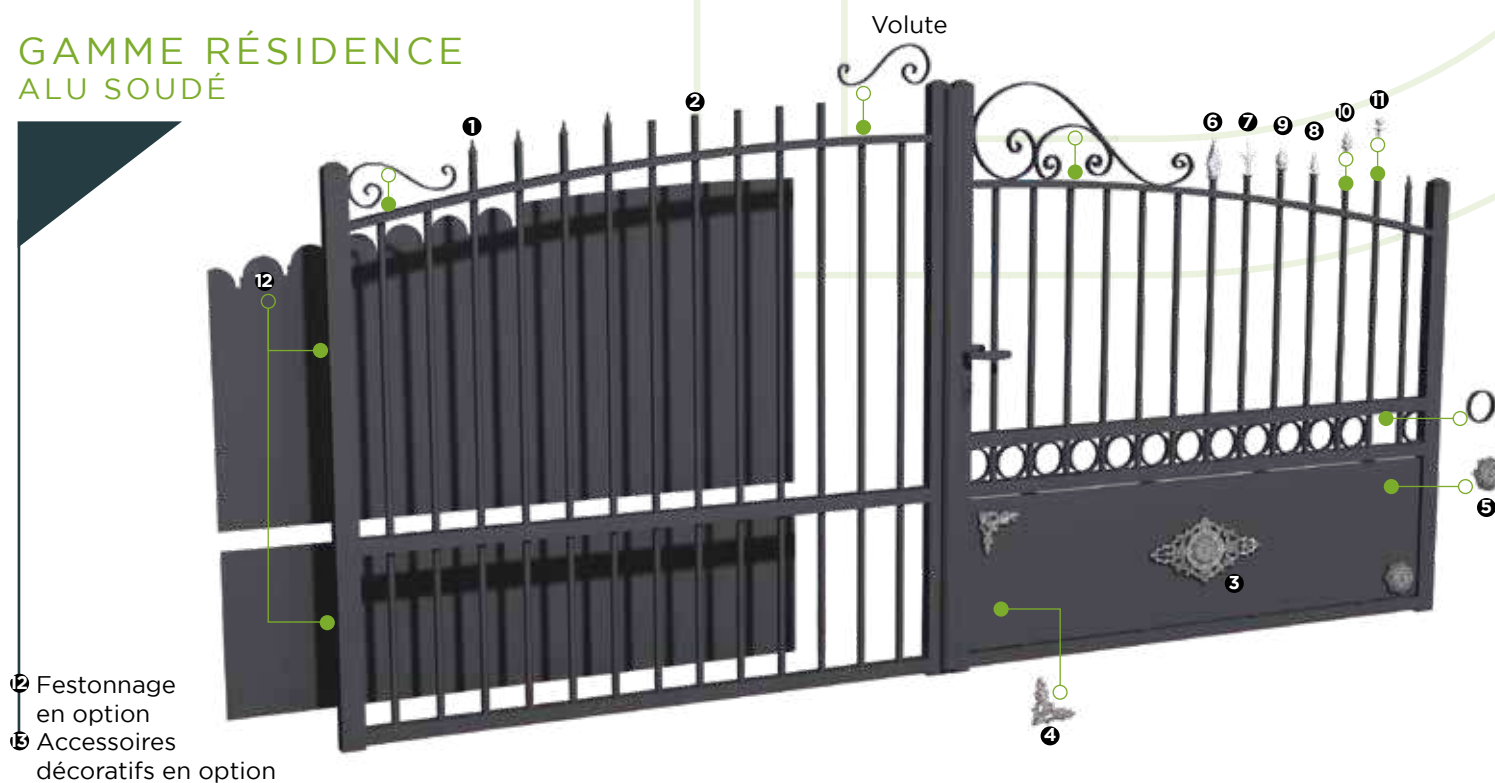

ALUMINIUM CLASSIQUE

DÉTAILS TECHNIQUES & ACCESSOIRES

GAMME RÉSIDENCE ALU SOUDÉ