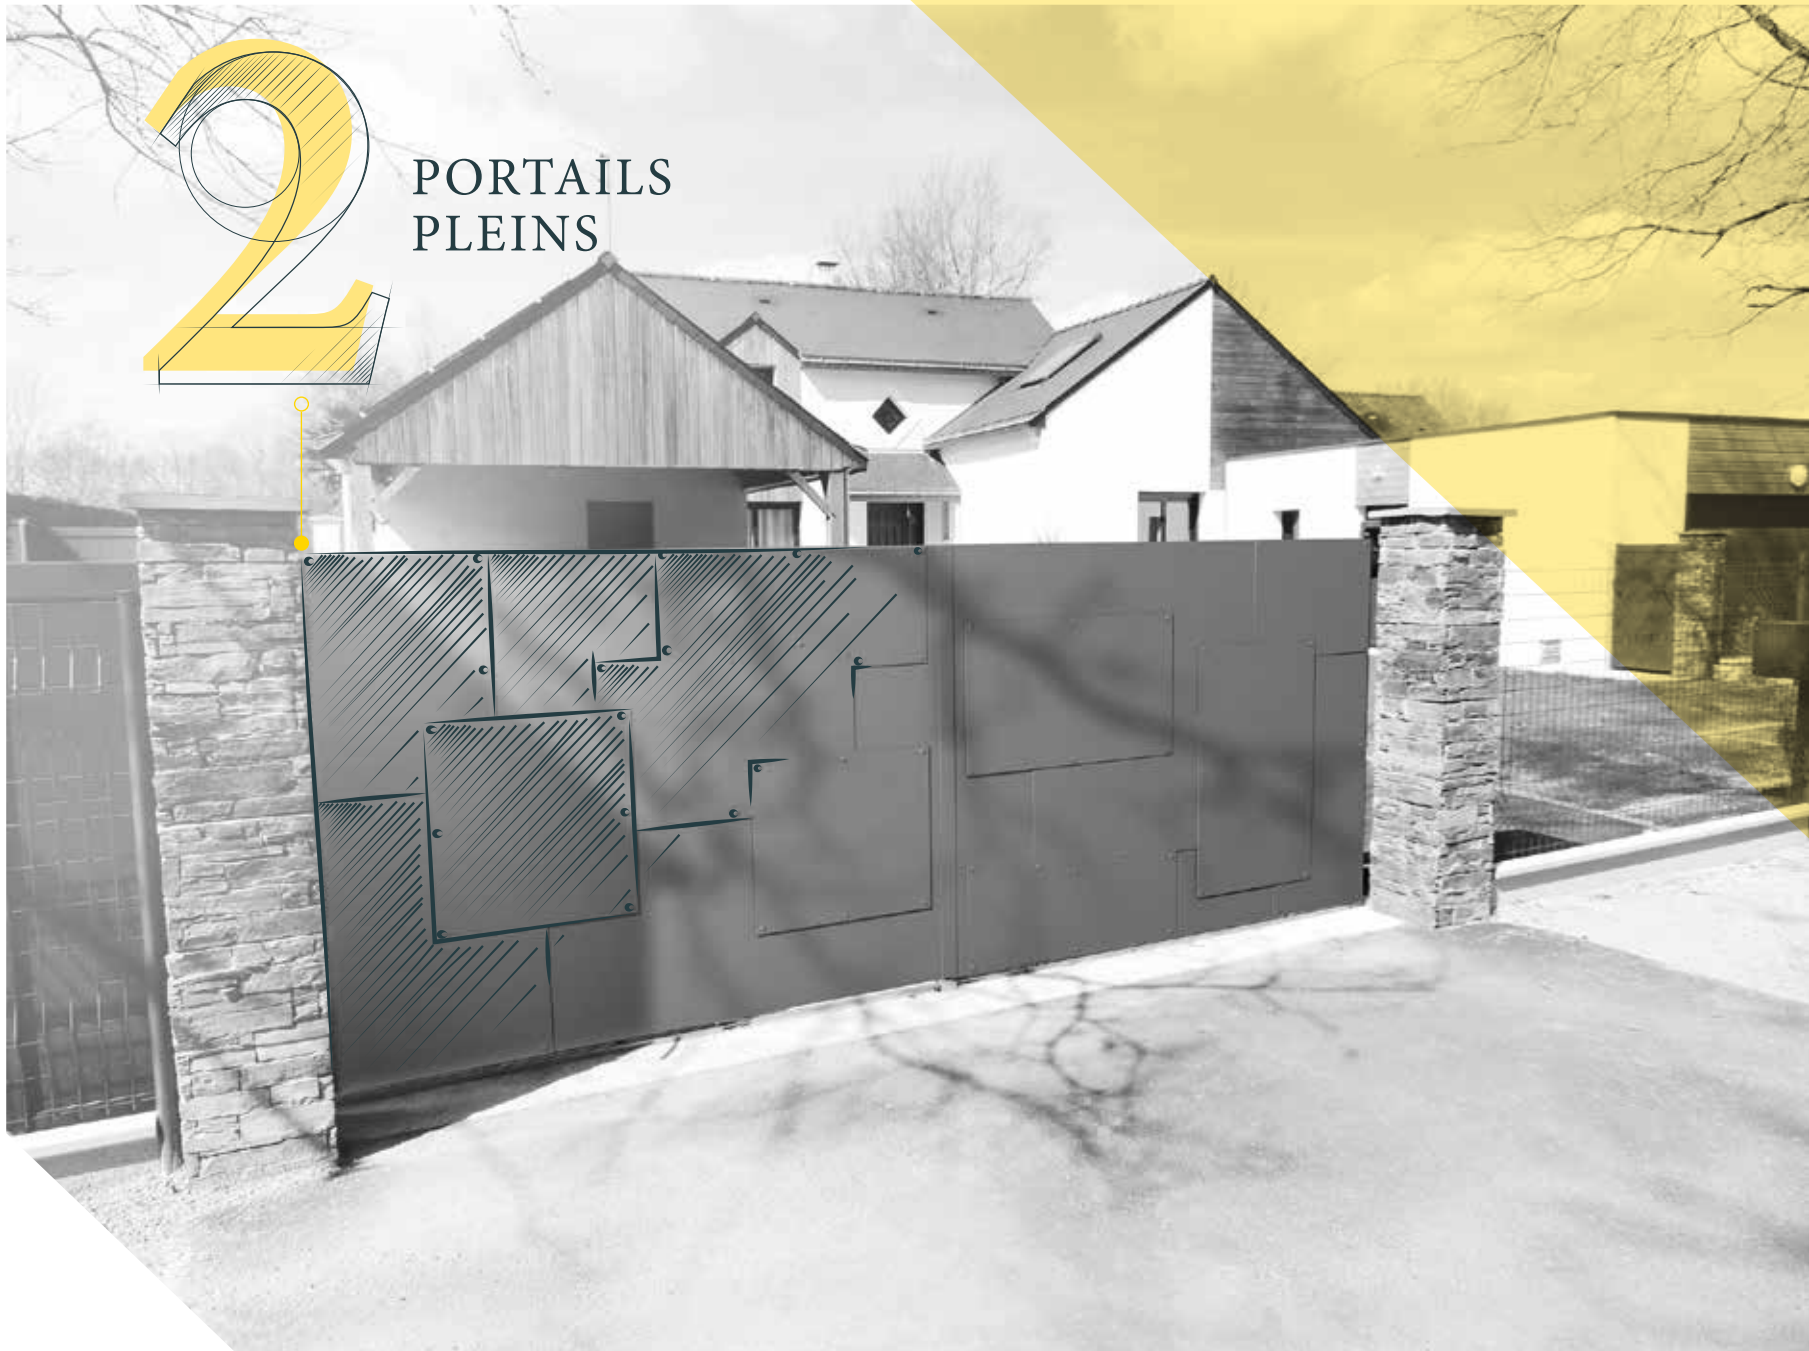

Tôle (plus de 30 modèles au choix)

3 CHOIX DE LAMES HORIZONTALES

3 CHOIX DE LAMES VERTICALES

*En option

ALUMINIUM CONTEMPORAIN GAMME RÉSIDENCE

PORTAILS
AJOURÉS

2

PORTAILS PLEINS

ALUMINIUM CONTEMPORAIN
PORTAILS AJOURÉS

L'aluminium est le matériau idéal pour répondre à vos projets d'aménagement extérieur.

La gamme RÉSIDENTE saura vous séduire par ses lignes élégantes et contemporaines. Elle finira de vous convaincre par ses 22 coloris standards ou toutes autres teintes dont vous auriez envie.

UNE ESTHÉTIQUE
SUR-MESURE

Pour répondre à toutes vos envies nous fabriquons le portail de votre choix.

Tous nos modèles de la gamme RÉSIDENTE sont réalisables en coulissant monovantail ou aspect 2 vantaux : en 2 vantaux et en portillon afin de s'intégrer au mieux à votre habitation.