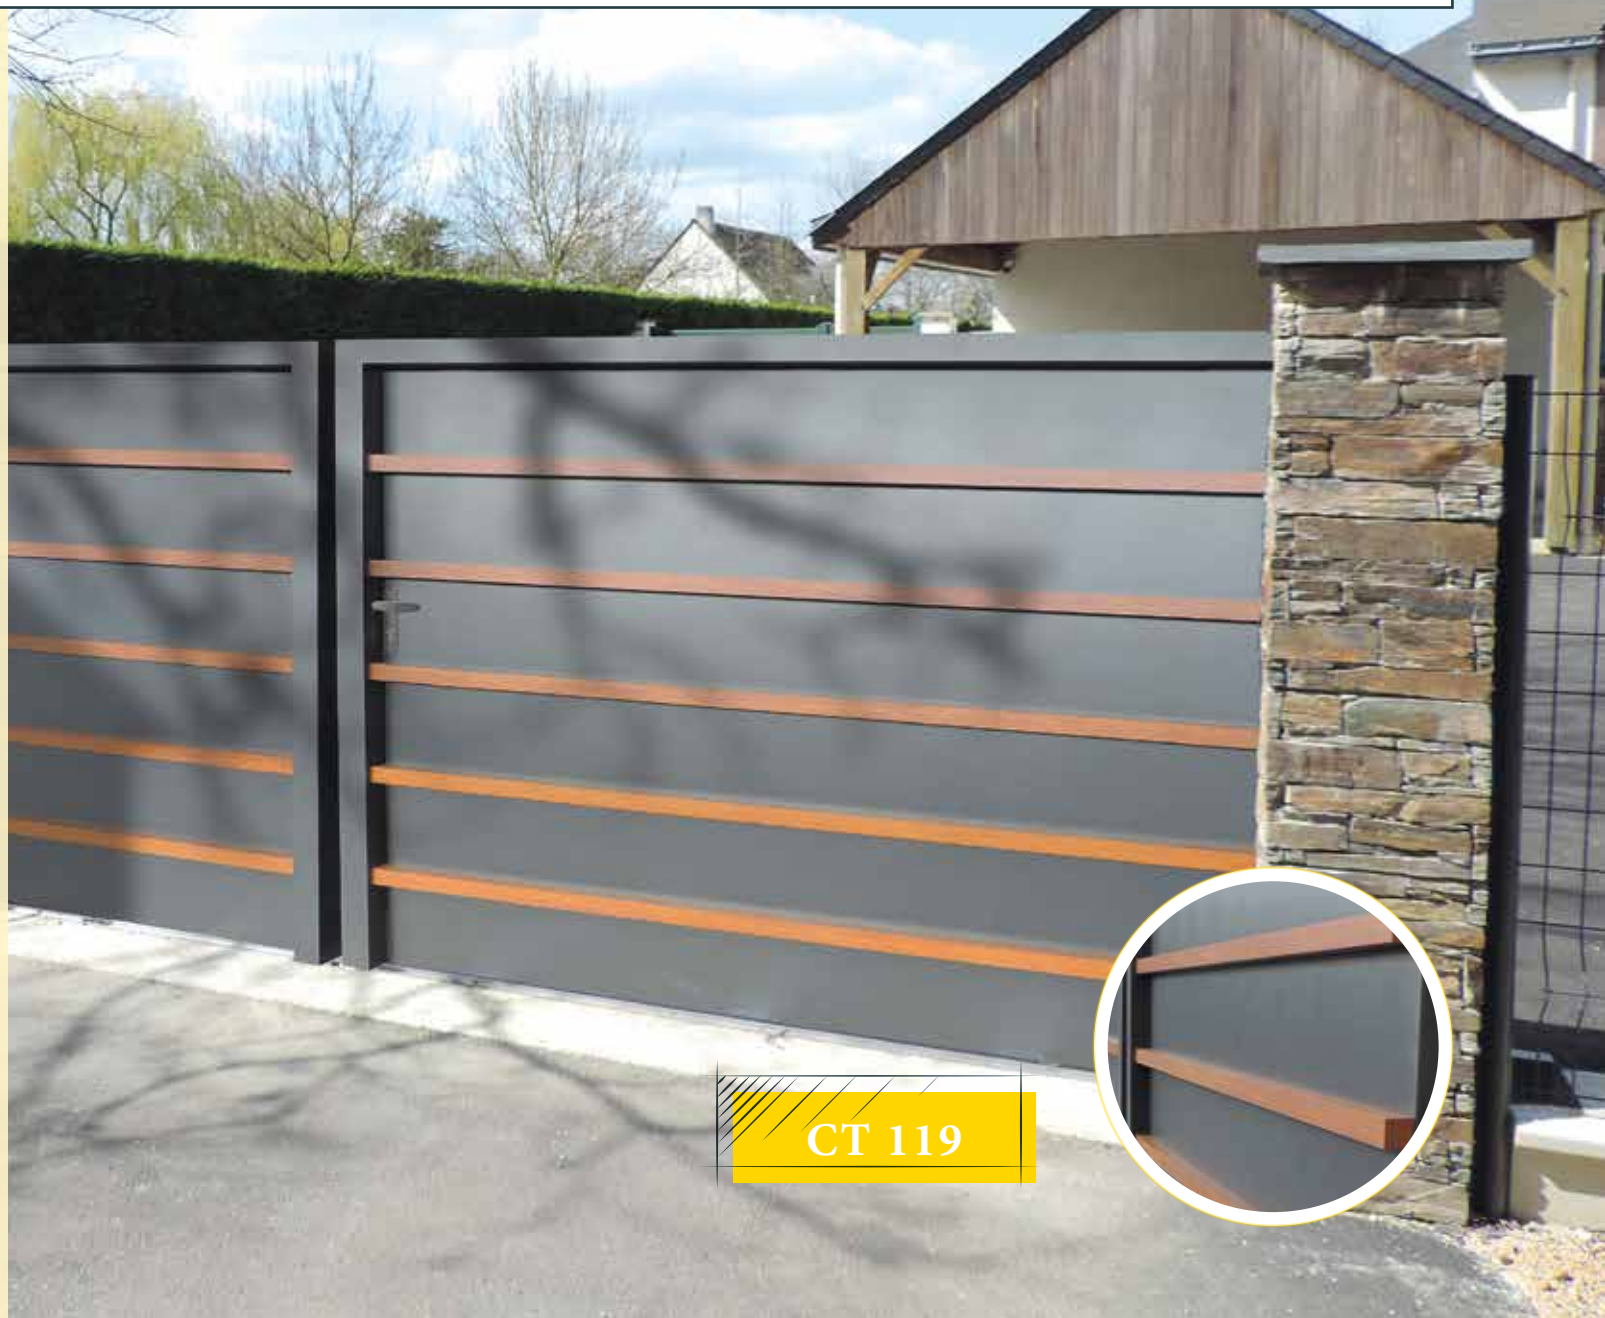

ALUMINIUM CONTEMPORAIN
PORTAILS AJOURÉS

L'aluminium est le matériau idéal pour répondre à vos projets d'aménagement extérieur.

La gamme RÉSIDENTE saura vous séduire par ses lignes élégantes et contemporaines. Elle finira de vous convaincre par ses 22 coloris standards ou toutes autres teintes dont vous auriez envie.

UNE ESTHÉTIQUE
SUR-MESURE

Pour répondre à toutes vos envies nous fabriquons le portail de votre choix.

Tous nos modèles de la gamme RÉSIDENTE sont réalisables en coulissant monovantail ou aspect 2 vantaux : en 2 vantaux et en portillon afin de s'intégrer au mieux à votre habitation.

CT 107

CT 102

Modèle s'accordant
avec la clôture
CL CT 28.

CT 115

CT 117

Modèle s'accordant
avec la clôture
CL CT 29.

CT 116

ALUMINIUM CONTEMPORAIN
PORTAILS PLEINS

Le style caractéristique des portails d'autrefois associé à la légèreté et la modernité de l'aluminium, nous ont permis de concevoir une collection variée et personnalisable.

Notre process de fabrication allie un savoir-faire artisanal et une technologie de pointe. Tous nos portails sont soudés, meulés, ébavurés puis thermolaqués et bénéficient des labels Qualilaquage et Qualimarine.