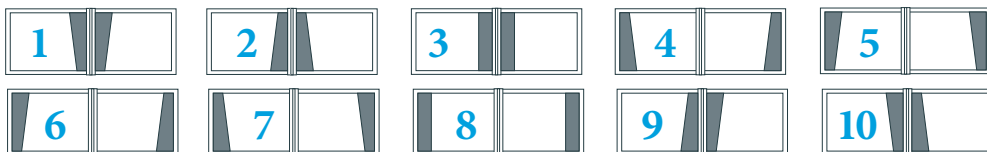

CV 67 T

Modèle s'accordant avec la clôture **CL 17D/Type 17D**.

OPTIONS DE PERSONNALISATION CV 67 T

10 CONFIGURATIONS POSSIBLES

REPLISSAGE

Tôle (plus de 30 modèles au choix)