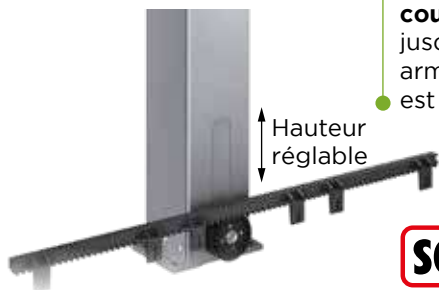

KIT STANDARD

OPTION régulateur de pente
10% maximum (modèle Pampero
exclusivement)

VERLAINE/
ZEPHYR

Moteur Intégré au poteau pour **portail coulissant** pesant jusqu'à 400 kg. Son armoire de commande est intégrée au moteur.