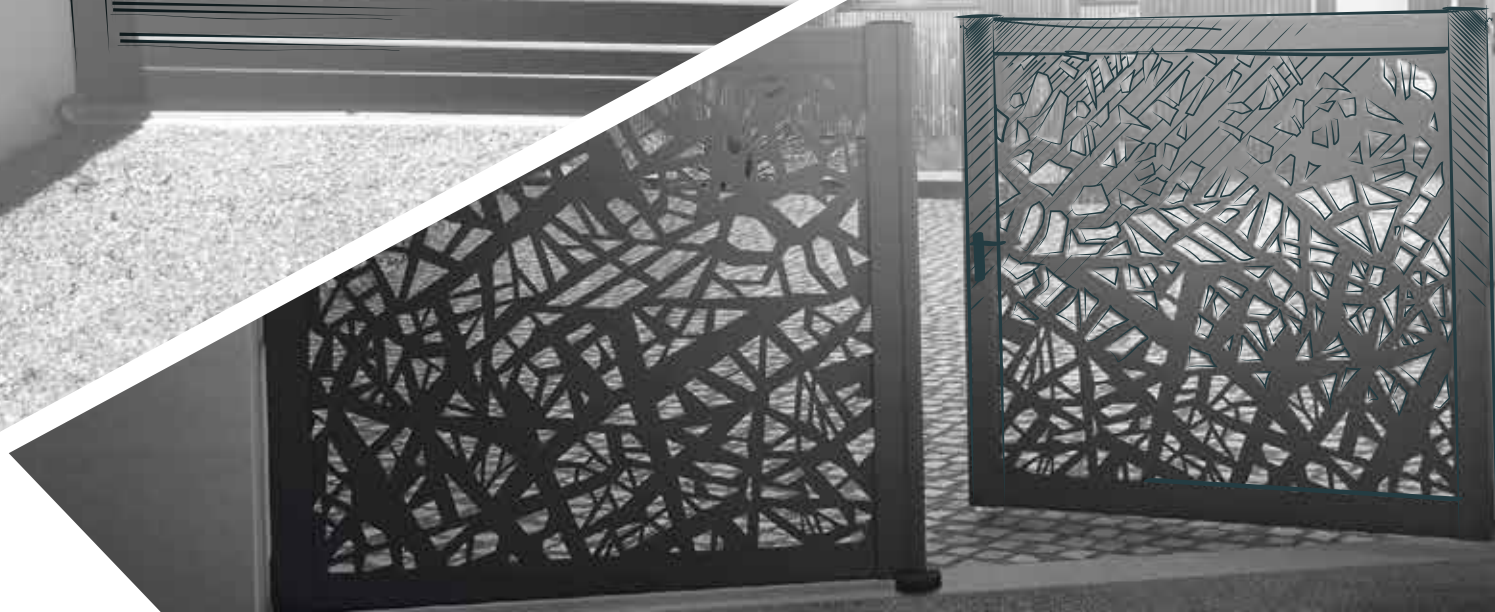

PORTAILS
AJOURÉS &
SEMI-AJOURÉS

2

PORTAILS
PLEINS

PORTAILS
PERSONNALISABLES

3

ALUMINIUM CONTEMPORAIN PORTAILS AJOURÉS & SEMI-AJOURÉS

Notre savoir-faire allié à la robustesse de ce beau matériau qu'est l'Aluminium nous a permis de concevoir cette gamme Pavillon.

Une gamme aux lignes légères pour affirmer votre personnalité dès l'entrée de votre propriété.

L'ESTHÉTIQUE SUR MESURE !

Tous nos modèles de la gamme **PAVILLON** sont réalisables en coulissant monovantail ou aspect 2 vantaux ; en 2 vantaux et en portillon afin de s'intégrer au mieux à votre habitat. Nous sommes en capacité de fabriquer sur mesure le portail de votre choix pour une adaptation à vos dimensions.