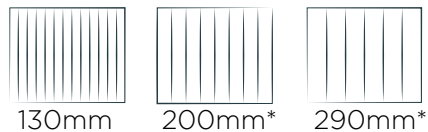

CT 70

Modèle s'accordant avec la clôture **CL CT 18**.

10 CONFIGURATIONS POSSIBLES

3 CHOIX DE LAMES HORIZONTALES
(sur les 10 configurations)

3 CHOIX DE LAMES VERTICALES
(sur les configurations 3 et 8)

*En option