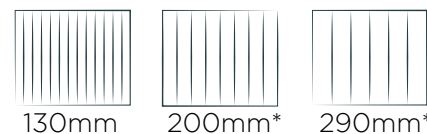

Tôle (plus de 30 modèles au choix)

3 CHOIX DE LAMES HORIZONTALES

3 CHOIX DE LAMES VERTICALES

*En option

ALUMINIUM CONTEMPORAIN GAMME RÉSIDENCE

PORTAILS
AJOURÉS

2

PORTAILS PLEINS