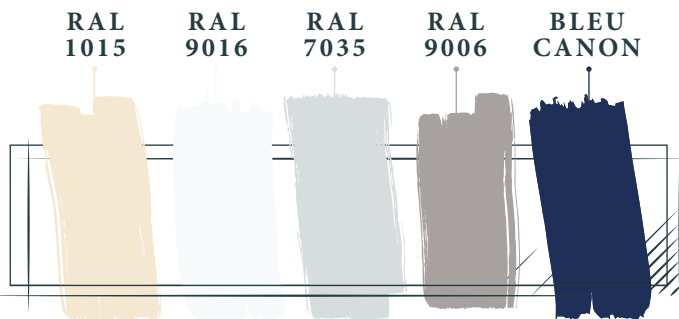

Compatible sur ordinateur et smartphone.
Application téléchargeable sur Google Play et sur Apple Store.

PALETTE COULEURS

ALUMINIUM

FINES TEXTURES

SATINÉS

EN OPTION*

*Hors gamme
classique

Les techniques de l'imprimerie ne permettent pas de restituer très exactement la couleur réelle. Coloris non contractuels.
Vérifier le coloris choisi sur un nuancier RAL. FT = fine Texture