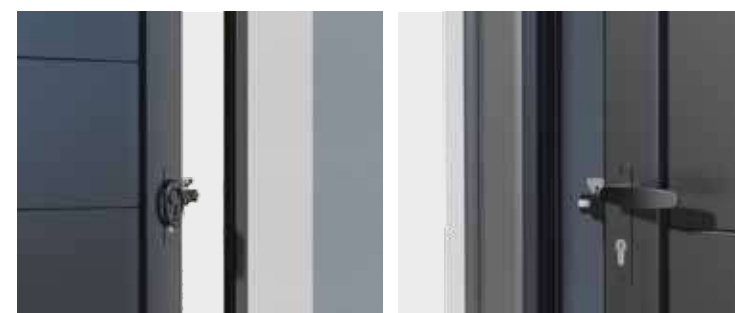

- Serrure de coulissant avec profil de réception et gâche (En option sur gamme Résidence classique et exception sur autres gammes)